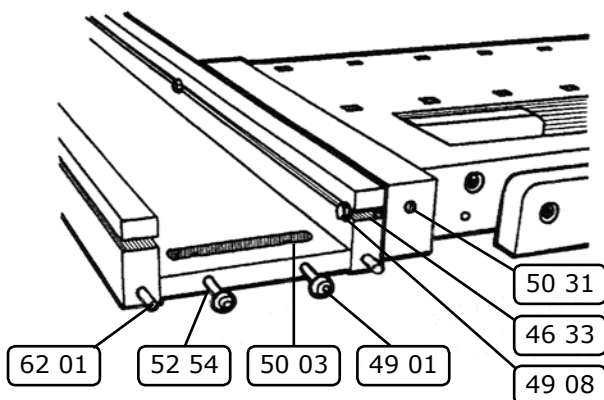

Dele til bilad og samling af grupper

Vare nr.	Beskrivelse	Excl. moms
Til samling af bilad		
G0005254	gevindstang M6x85 mm	kr. 3,00
G0004901	spændeskive M6x16x1,0 mm	kr. 0,60
G0005003	sekskantmøtrik M6	kr. 0,60
G0006201	trædyvel 8,0x40 mm	kr. 1,00
Til tilspænding af bænke til bilad		
G0004633	stålbolt M8x70 mm	kr. 5,50
G0004908	spændeskive M8x35x2,5 mm	kr. 5,50
G0005031	tværbøsning M8x20x12 mm	kr. 5,50

Dele til montering af bænkværktøj