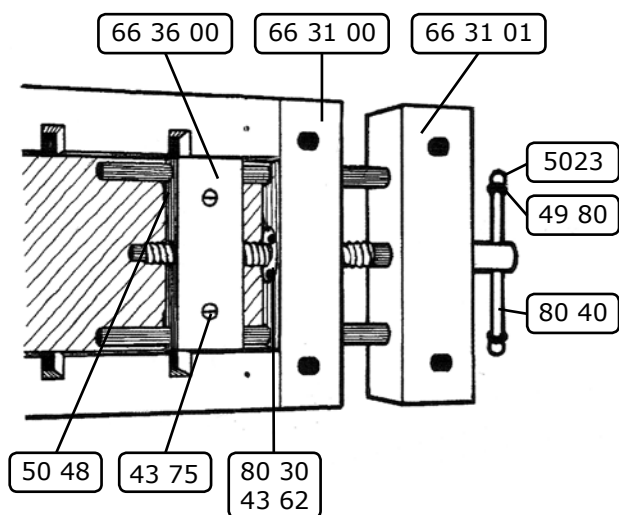

Dele til styret sløjdbagtang

Vare nr.	Beskrivelse	Excl. moms
Komplet gevindspindel og enkeltdele		
G0800200	spindel 365 mm, incl. slidring, låseplader, låsering og tangstok	kr. 430,00
G0004913	slidring M20x37x3,0 mm	kr. 25,00
G0008086	låseplade	kr. 40,00
G0004250	rundhovedet spånskruer 5,0x20 mm, Pozidrive	kr. 1,30
G0008088	låsering 15x29,4x1,5 mm	kr. 6,00
Komplet tangstok og enkeltdele		
G0804000	tangstok M10x160 mm, incl. 2 gummiskiver og 2 topmøtrikker	kr. 70,00
G0008040	tangstok M10x160 mm	kr. 50,00
G0004980	gummiskive	kr. 3,00
G0005023	topmøtrik M10	kr. 7,00
Fast bagtangsstykke og enkeltdele		
G0663100	fast bagtangsstykke	kr. 320,00
G0004636	stålbolt M8x100 mm	kr. 7,00
G0004902	spændeskive M8x20x2,0 mm	kr. 1,60
G0005048	aflang møtrik M8x35x16 mm	kr. 25,00
G0008030	spindelmøtrik M20x50x15 mm	kr. 125,00
G0004353	undersænket spånskruer 4,5x30 mm, Pozidrive	kr. 1,20
Løst bagtangsstykke og enkeltdele		
G0663101	løst bagtangsstykke	kr. 380,00
G0008052	styreglider 16x310 mm	kr. 100,00
G0004595	sætskruer med sekskanthoved M8x25 mm	kr. 1,80
G0004902	spændeskive M8x20x2,0 mm	kr. 1,60
Bagtangbro og skruer		
G0663600	bagtangbro	kr. 100,00
G0004375	undersænket spånskruer 6,0x50 mm, Pozidrive	kr. 3,00
Udskiftningssæt og bænkdup		
G0663105	bagtang udskiftningssæt uden beslag, omfattende fast bagtangsstykke, løst bagtangsstykke og bagtangbro	kr. 750,00
G0663106	bagtang udskiftningssæt med beslag, omfattende fast bagtangsstykke med spindelmøtrik, løst bagtangsstykke med styreglidere, bagtangbro med skruer samt spindel med tangstok	kr. 1500,00
G0008100	bænkdup af stål 127x23x12 mm	kr. 110,00