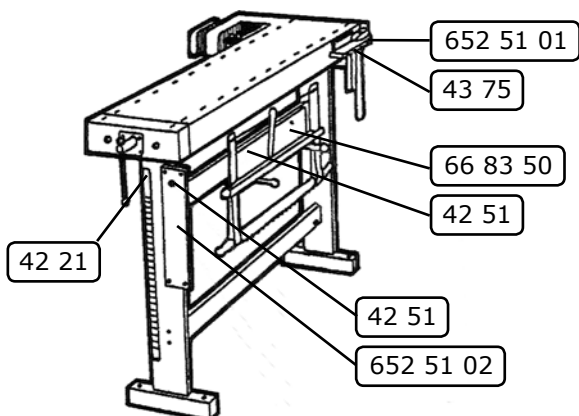

Vare nr.	Beskrivelse	Excl. moms
Til montering af værktøj på bænk		
G6525101	holder til hammer og vinkel, incl. undersænket spånskruer (nr. G0004375)	kr. 100,00
G0004375	undersænket spånskruer 6,0x60 mm, Pozidrive	kr. 3,00
G6525102	underlagsbræt, incl. rundhovedet spånskruer (nr. G0004251)	kr. 100,00
G6525104	savknagebræt, incl. rundhovedet spånskruer (nr. G0004251)	kr. 200,00
G0004225	rundhovedet spånskruer 4,0x30 mm, Pozidrive	kr. 1,00
G0004221	rundhovedet spånskruer 3,5x20 mm, Pozidrive, til målestok	kr. 0,50