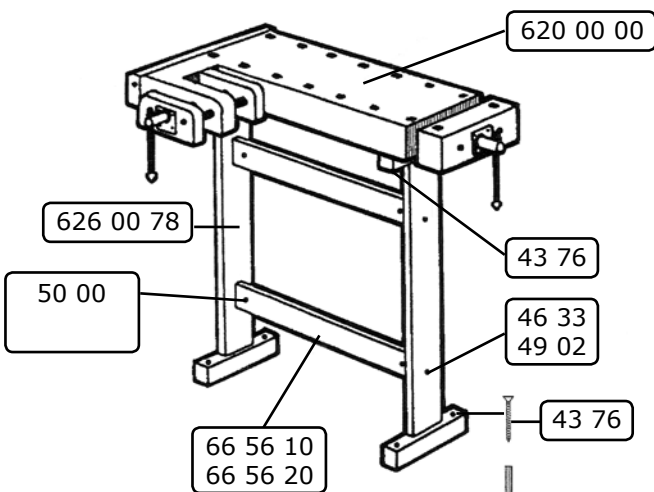

BM | lervad

2018

Reservedele
sløjd-/høvlebænk

Dele til Lervad Sløjdebænk i Gruppe

Vare nr.	Beskrivelse	Excl. moms
Bænkplade incl. 4 ståldupper		
G6200000	bænkplade, 800 mm, højre-håndet	kr. 3800,00
G6200100	bænkplade, 800 mm, venstre-håndet	kr. 3800,00
G6210000	bænkplade 1320 mm, højre-håndet	kr. 4200,00
G6210100	bænkplade 1320 mm, venstre-håndet	kr. 4200,00
Opstander og bjælke		
G6260065	opstander til højde 65 cm	kr. 350,00
G6260072	opstander til højde 72 cm	kr. 350,00
G6260078	opstander til højde 78 cm	kr. 350,00
G6260083	opstander til højde 83 cm	kr. 350,00
G0665610	bjælke, længde 500 mm	kr. 130,00
G0665620	bjælke, længde 1020 mm	kr. 200,00
Til samling af stel og plade		
G0004633	stålbolt M8x70 mm	kr. 5,50
G0004902	spændeskive M8x20x2,0 mm	kr. 1,60
G0005000	firkantmøtrik M8	kr. 2,70
G0004376	undersænket spånskruer 6,0x70 mm, Pozidrive	kr. 3,90
Til fastgørelse i gulv		
G0004376	undersænket spånskruer 6,0x70 mm, Pozidrive	kr. 3,90

Dele til bilad og samling af grupper

Vare nr.	Beskrivelse	Excl. moms
Til samling af bilad		
G0005254	gevindstang M6x85 mm	kr. 3,00
G0004901	spændeskive M6x16x1,0 mm	kr. 0,60
G0005003	sekskantmøtrik M6	kr. 0,60
G0006201	trædyvel 8,0x40 mm	kr. 1,00
Til tilspænding af bænke til bilad		
G0004633	stålbolt M8x70 mm	kr. 5,50
G0004908	spændeskive M8x35x2,5 mm	kr. 5,50
G0005031	tværbøsning M8x20x12 mm	kr. 5,50