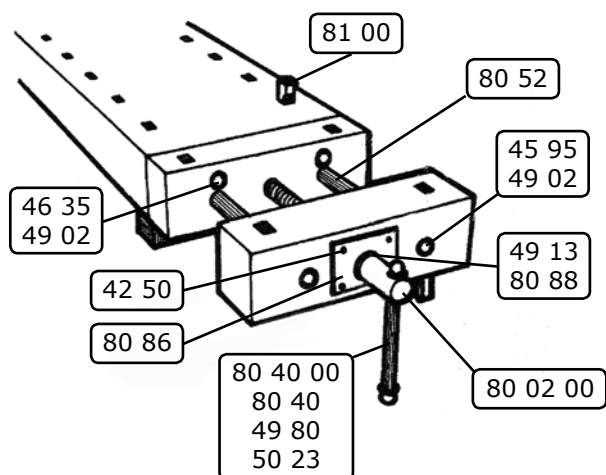

Dele til styret sløjdbagtang

Vare nr.	Beskrivelse	Excl. moms
Komplet gevindspindel og enkeltdele		
G0800200	spindel 365 mm, incl. slidring, låseplader, låsering og tangstok	kr. 430,00
G0004913	slidring M20x37x3,0 mm	kr. 25,00
G0008086	låseplade	kr. 40,00
G0004250	rundhovedet spånskruer 5,0x20 mm, Pozidrive	kr. 1,30
G0008088	låsering 15x29,4x1,5 mm	kr. 6,00
Komplet tangstok og enkeltdele		
G0804000	tangstok M10x160 mm, incl. 2 gummiskiver og 2 topmøtrikker	kr. 70,00
G0008040	tangstok M10x160 mm	kr. 50,00
G0004980	gummiskive	kr. 3,00
G0005023	topmøtrik M10	kr. 7,00
Fast bagtangsstykke og enkeltdele		
G0663100	fast bagtangsstykke	kr. 320,00
G0004636	stålbolt M8x100 mm	kr. 7,00
G0004902	spændeskive M8x20x2,0 mm	kr. 1,60
G0005048	aflang møtrik M8x35x16 mm	kr. 25,00
G0008030	spindelmøtrik M20x50x15 mm	kr. 125,00
G0004353	undersænket spånskruer 4,5x30 mm, Pozidrive	kr. 1,20
Løst bagtangsstykke og enkeltdele		
G0663101	løst bagtangsstykke	kr. 380,00
G0008052	styreglider 16x310 mm	kr. 100,00
G0004595	sætskruer med sekskanthoved M8x25 mm	kr. 1,80
G0004902	spændeskive M8x20x2,0 mm	kr. 1,60
Bagtangbro og skruer		
G0663600	bagtangbro	kr. 100,00
G0004375	undersænket spånskruer 6,0x50 mm, Pozidrive	kr. 3,00
Udskiftningssæt og bænkdup		
G0663105	bagtang udskiftningssæt uden beslag, omfattende fast bagtangsstykke, løst bagtangsstykke og bagtangbro	kr. 750,00
G0663106	bagtang udskiftningssæt med beslag, omfattende fast bagtangsstykke med spindelmøtrik, løst bagtangsstykke med styreglidere, bagtangbro med skruer samt spindel med tangstok	kr. 1500,00
G0008100	bænkdup af stål 127x23x12 mm	kr. 110,00