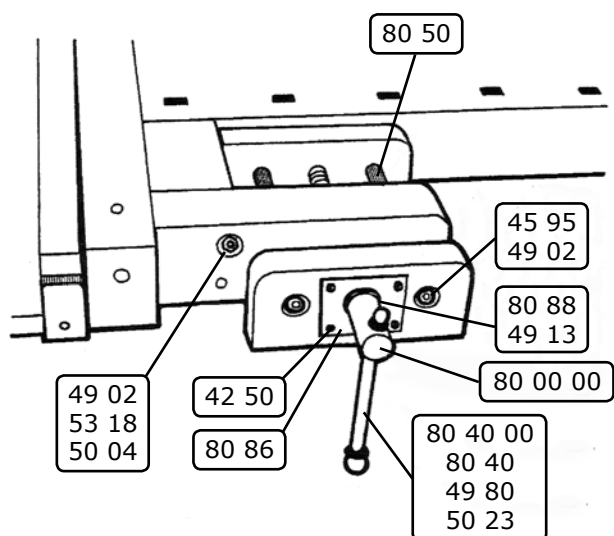

Dele til styret sløjdfortang

Vare nr.	Beskrivelse	Excl. moms
Komplet gevindspindel og enkeltdele		
G0800000	spindel 265 mm, incl. slidring, låseplade, låsering og tangstok	kr. 380,00
G0004913	slidring M20x37x3,0 mm	kr. 25,00
G0008086	låseplade	kr. 40,00
G0004250	rundhovedet spånskruer 5,0x20 mm, Pozidrive	kr. 1,30
G0008088	låsering 15x29,4x1,5 mm	kr. 6,00
Komplet tangstok og enkeltdele		
G0804000	tangstok M10x160 mm, incl. 2 gummiskiver og 2 topmøtrikker	kr. 70,00
G0008040	tangstok M10x160 mm	kr. 50,00
G0004980	gummiskive	kr. 3,00
G0005023	topmøtrik M10	kr. 7,00
Styreglider, fortangsbolt og styrestift mv.		
G0008050	styreglider 16x196 mm	kr. 80,00
G0004595	sætskrue med sekskanthoved M8x25 mm	kr. 1,80
G0004902	spændeskive M8x20x2,0 mm	kr. 1,60
G0005318	fortangsbolt/støttebolt M8x260 mm	kr. 50,00
G0005004	sekskantmøtrik M8	kr. 0,70
G0005048	aflang møtrik M8x35x16 mm	kr. 25,00
G0005366	styrestift/rundjern M10x160 mm	kr. 35,00
G0005101	firkantsøm 1,6x25 mm	kr. 0,25
Tangbræt, spindelmøtrik mv.		
G0663400	tangbræt, højre	kr. 200,00
G0663410	tangbræt, venstre	kr. 200,00
G0663500	bagstykke	kr. 180,00
G0008030	spindelmøtrik M20x50x15 mm	kr. 125,00
G0004353	undersænket spånskruer 4,5x30 mm, Pozidrive	kr. 1,20