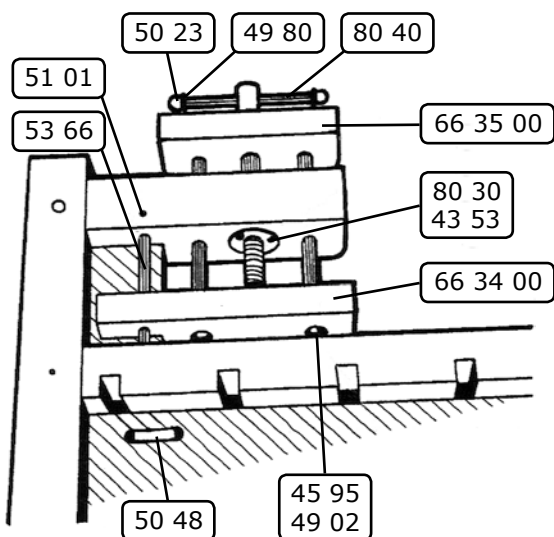

Dele til styret sløjdfortang

Vare nr.	Beskrivelse	Excl. moms
Komplet gevindspindel og enkeltdele		
G0800000	spindel 265 mm, incl. slidring, låseplade, låsering og tangstok	kr. 380,00
G0004913	slidring M20x37x3,0 mm	kr. 25,00
G0008086	låseplade	kr. 40,00
G0004250	rundhovedet spånskruer 5,0x20 mm, Pozidrive	kr. 1,30
G0008088	låsering 15x29,4x1,5 mm	kr. 6,00
Komplet tangstok og enkeltdele		
G0804000	tangstok M10x160 mm, incl. 2 gummiskiver og 2 topmøtrikker	kr. 70,00
G0008040	tangstok M10x160 mm	kr. 50,00
G0004980	gummiskive	kr. 3,00
G0005023	topmøtrik M10	kr. 7,00
Styreglider, fortangsbolt og styrestift mv.		
G0008050	styreglider 16x196 mm	kr. 80,00
G0004595	sætskrue med sekskanthoved M8x25 mm	kr. 1,80
G0004902	spændeskive M8x20x2,0 mm	kr. 1,60
G0005318	fortangsbolt/støttebolt M8x260 mm	kr. 50,00
G0005004	sekskantmøtrik M8	kr. 0,70
G0005048	aflang møtrik M8x35x16 mm	kr. 25,00
G0005366	styrestift/rundjern M10x160 mm	kr. 35,00
G0005101	firkantsøm 1,6x25 mm	kr. 0,25
Tangbræt, spindelmøtrik mv.		
G0663400	tangbræt, højre	kr. 200,00
G0663410	tangbræt, venstre	kr. 200,00
G0663500	bagstykke	kr. 180,00
G0008030	spindelmøtrik M20x50x15 mm	kr. 125,00
G0004353	undersænket spånskruer 4,5x30 mm, Pozidrive	kr. 1,20